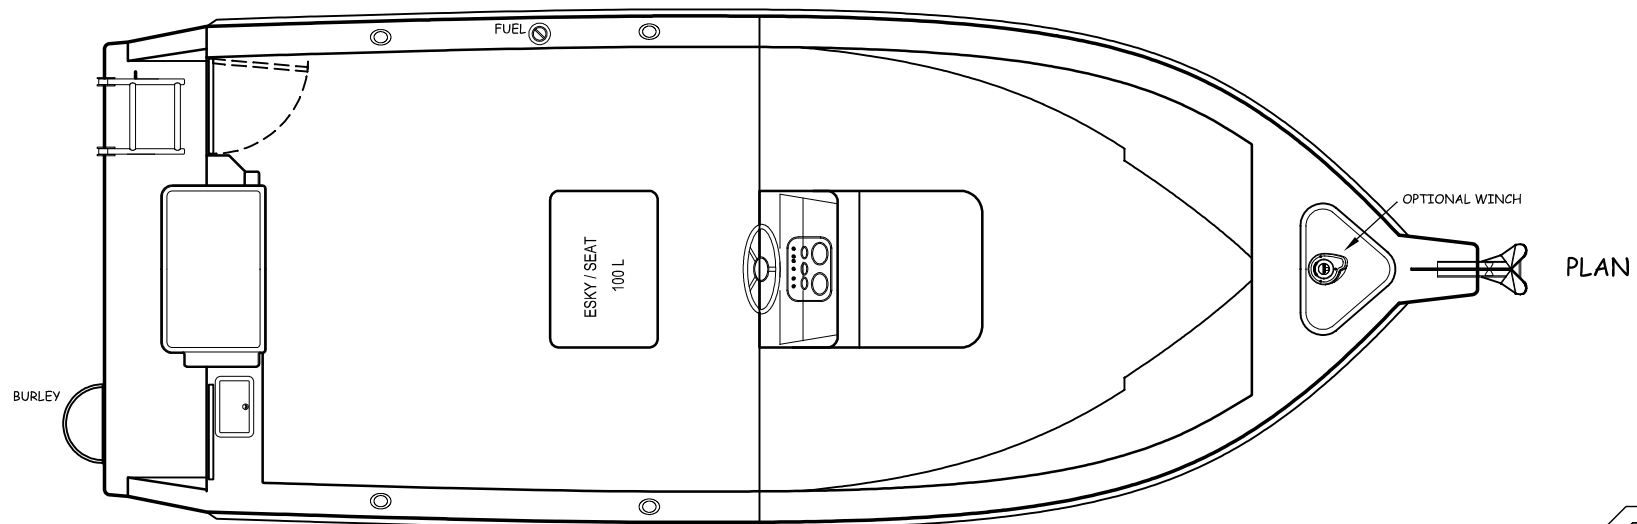

PRINCIPAL PARTICULARS

**LOH:** 5.90 m (Hull Only)  
**BEAM:** 2.35m  
**DEPTH:** 1.77m  
**5900**  
**DISPL:** 1000kg DRY  
**ENG:** 9-15hp Inboard

# 5.9m DISPL. OPEN CONSOLE

GENERAL ARRANGEMENT

www.platealloy.com