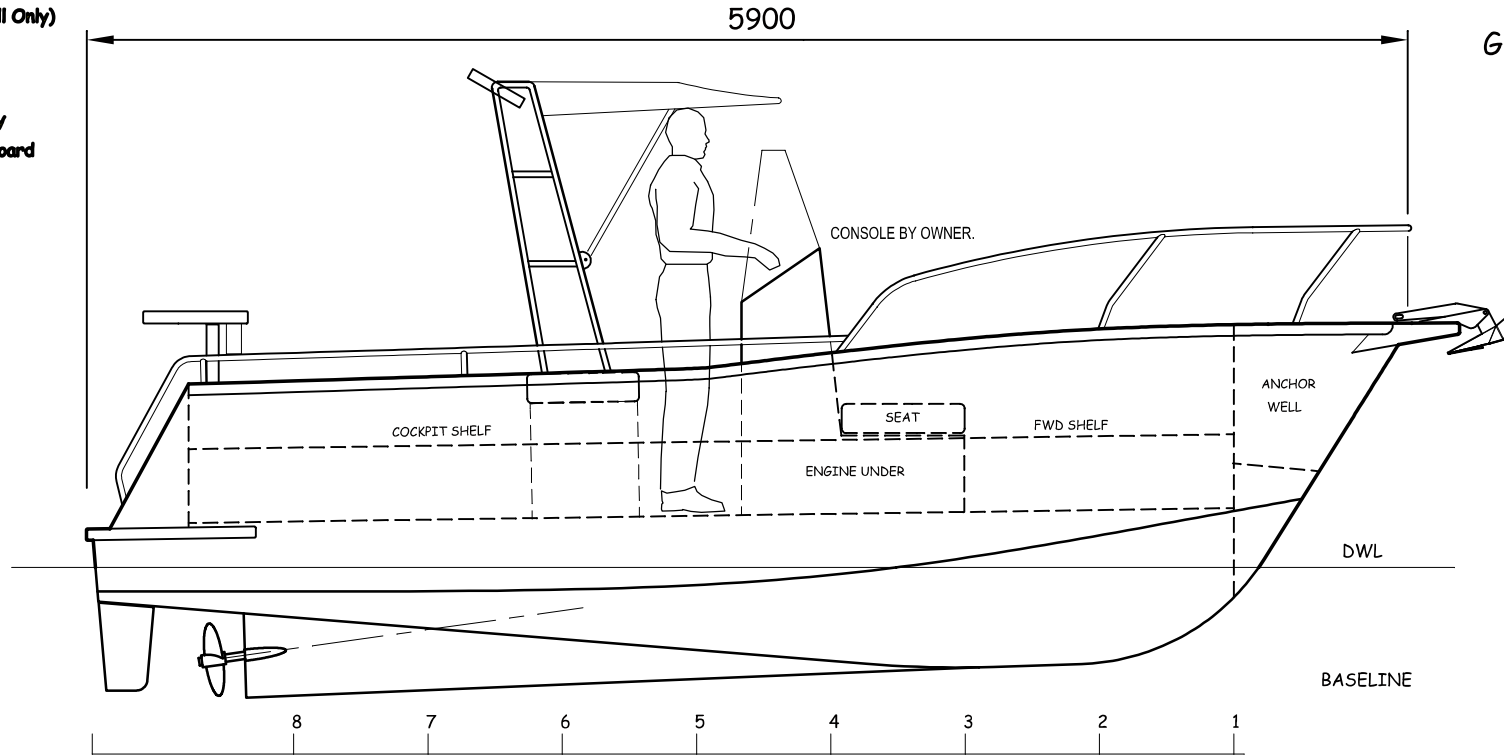

PRINCIPAL PARTICULARS

**LOH:** 5.90 m (Hull Only)  
**BEAM:** 2.35m  
**DEPTH:** 1.77m  
**5900**  
**DISPL:** 1000kg DRY  
**ENG:** 9-15hp Inboard

# 5.9m DISPL. OPEN CONSOLE

GENERAL ARRANGEMENT

www.platealloy.com